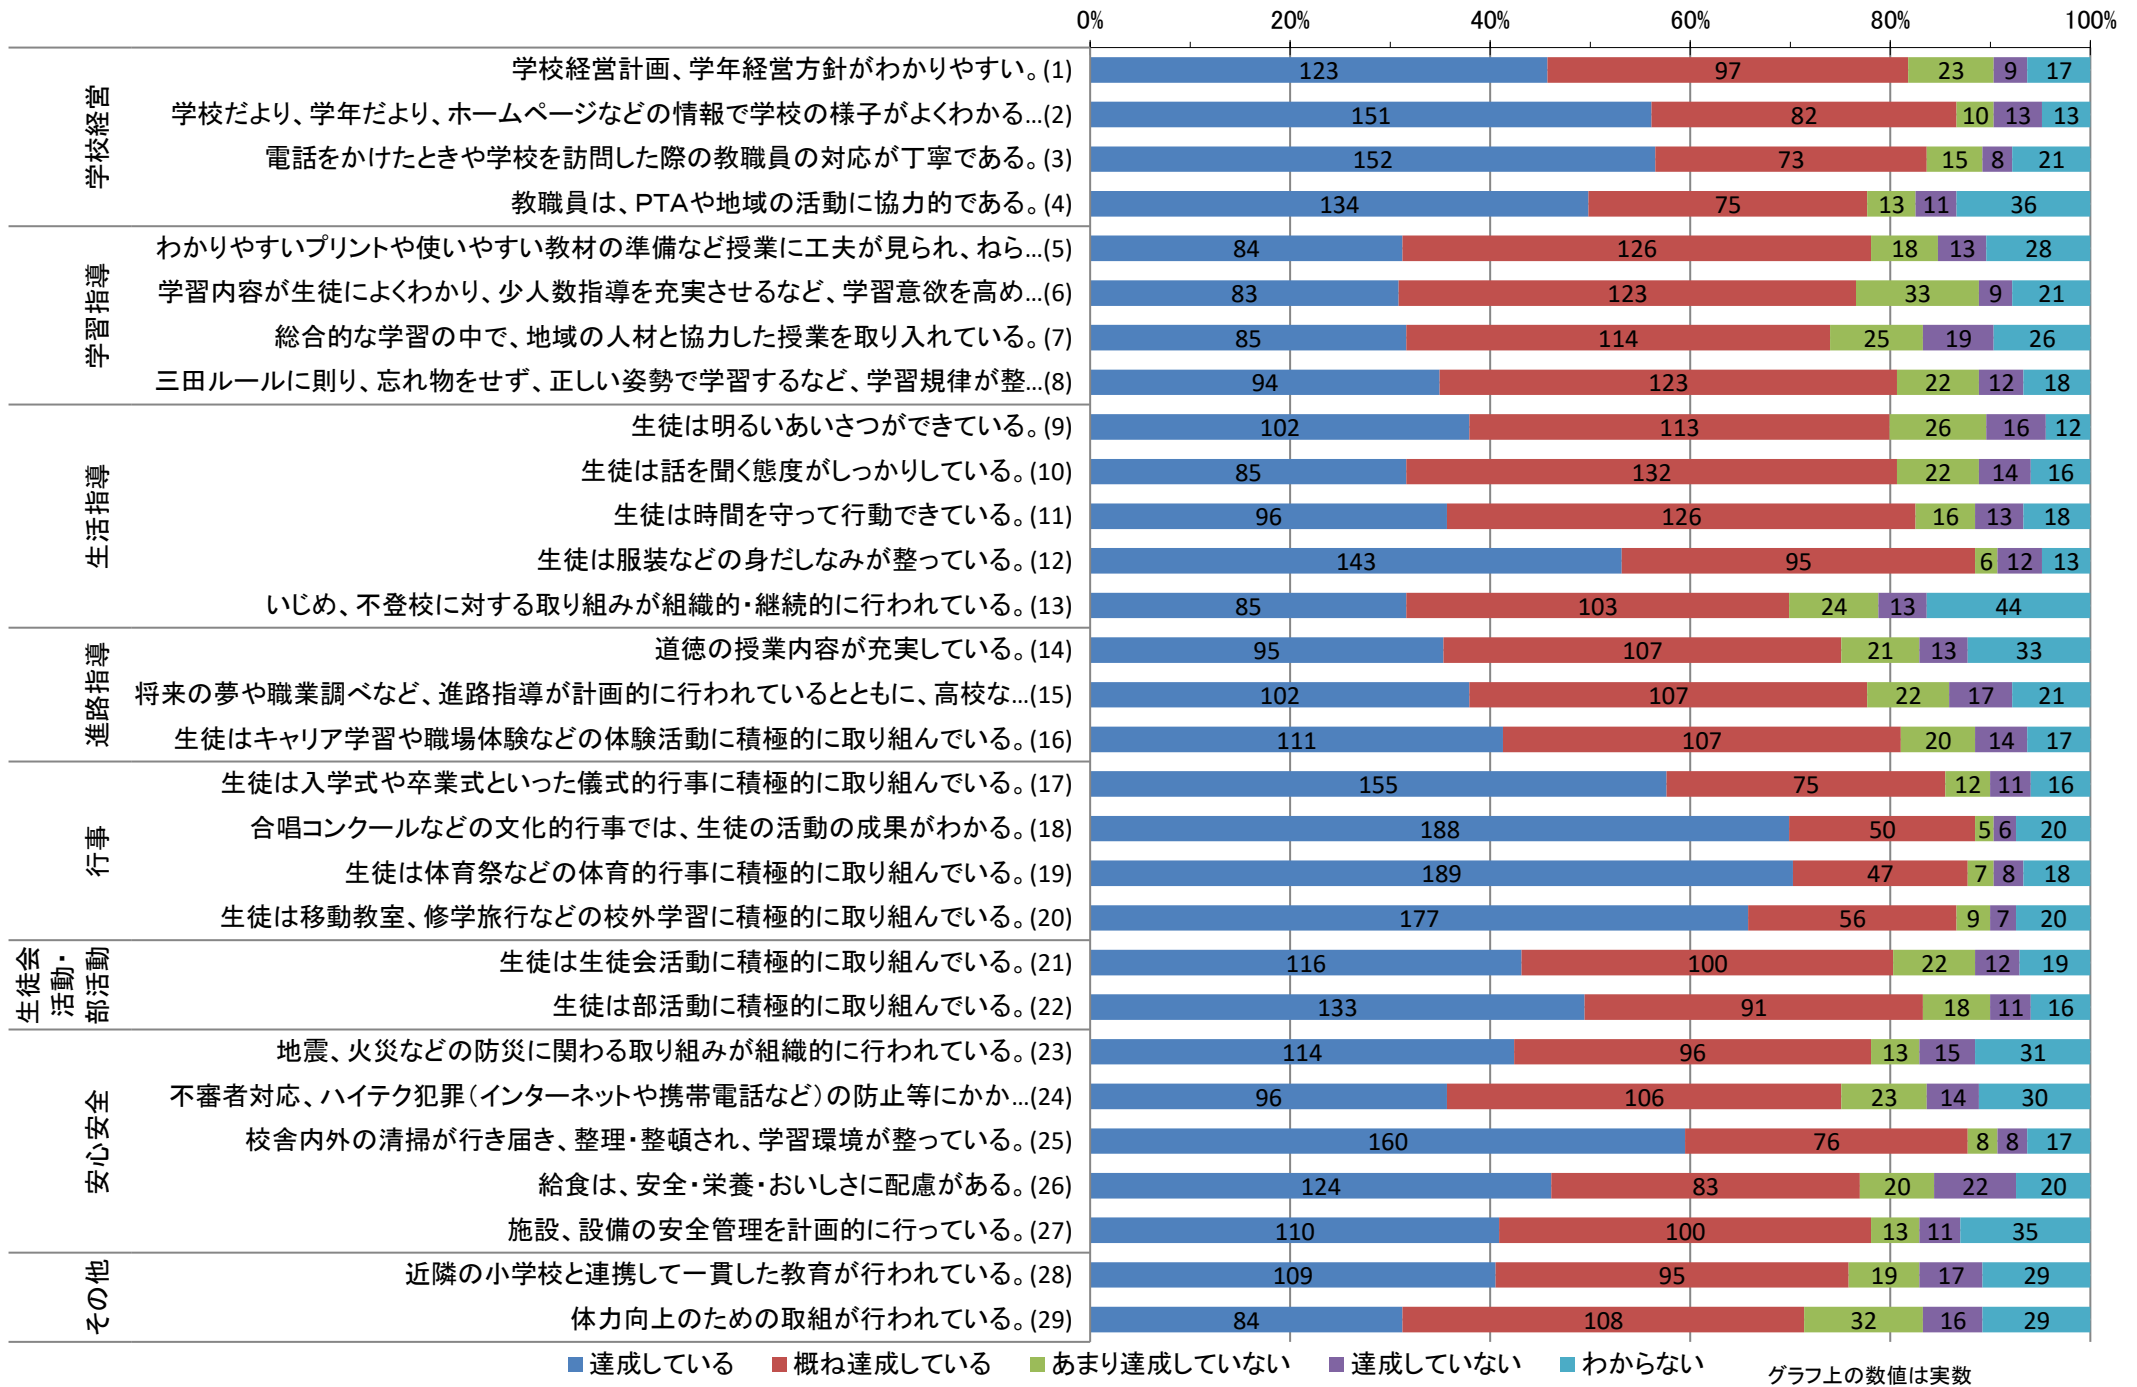

令和元年度 港区立三田中学校 学校評価

学校関係者評価(保護者・地域対象)の集計結果

回答数269件

■ 達成している ■ 概ね達成している ■ あまり達成していない ■ 達成していない ■ わからない

グラフ上の数値は実数