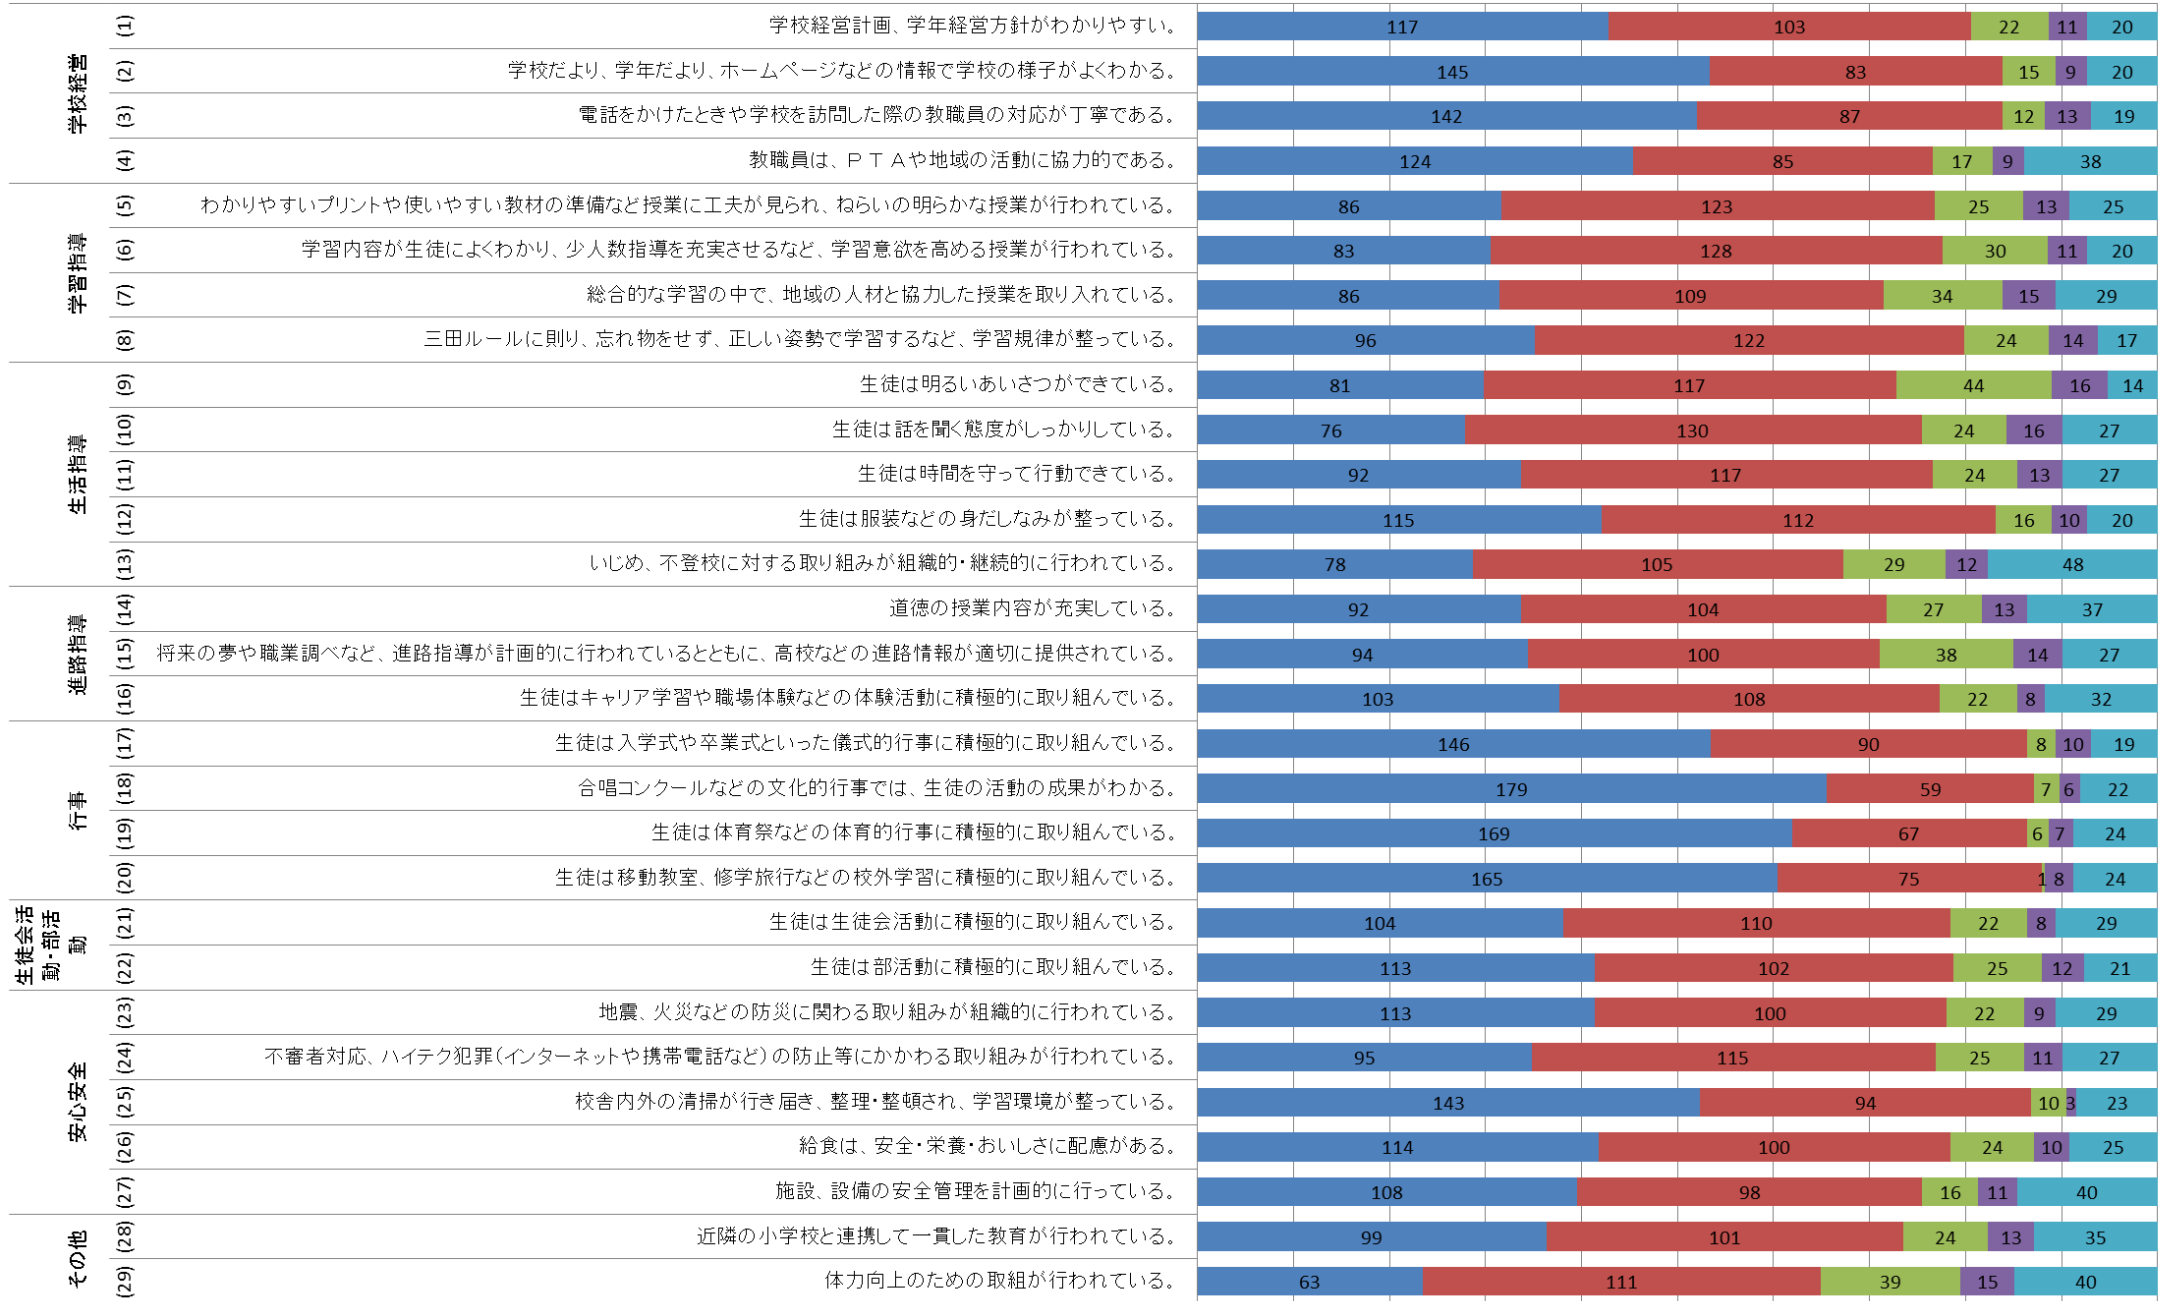

平成30年度 港区立三田中学校 学校評価

学校関係者評価(保護者・地域対象)の集計結果

回答数273(91.3%)

0% 10% 20% 30% 40% 50% 60% 70% 80% 90% 100%

■ 達成している ■ おおむね達成している ■ あまり達成していない ■ 達成していない ■ わからない