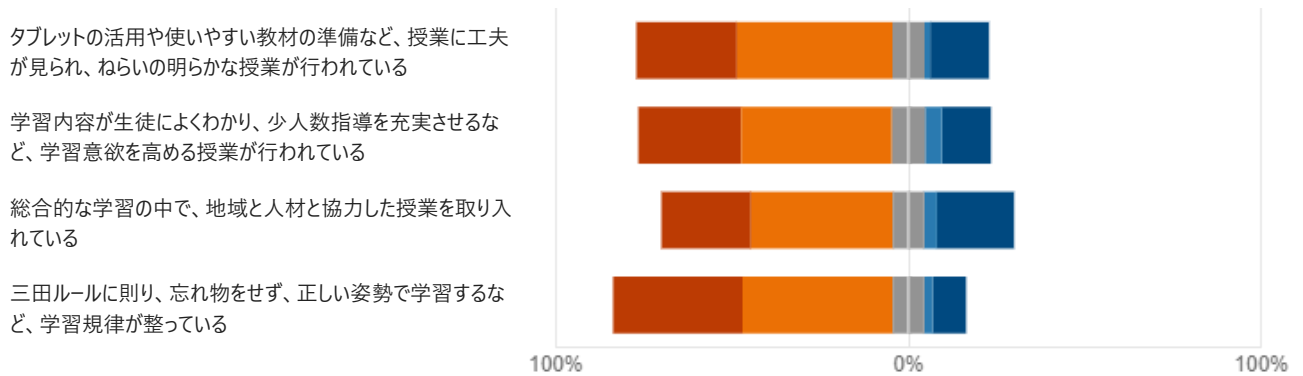

2. 学習指導

- 達成している (90%以上の達成状況)
- 概ね達成している (70%以上90%未満の達成状況)
- あまり達成していない (50%以上70%未満の達成状況)
- 達成していない (50%未満の達成状況)
- わからない