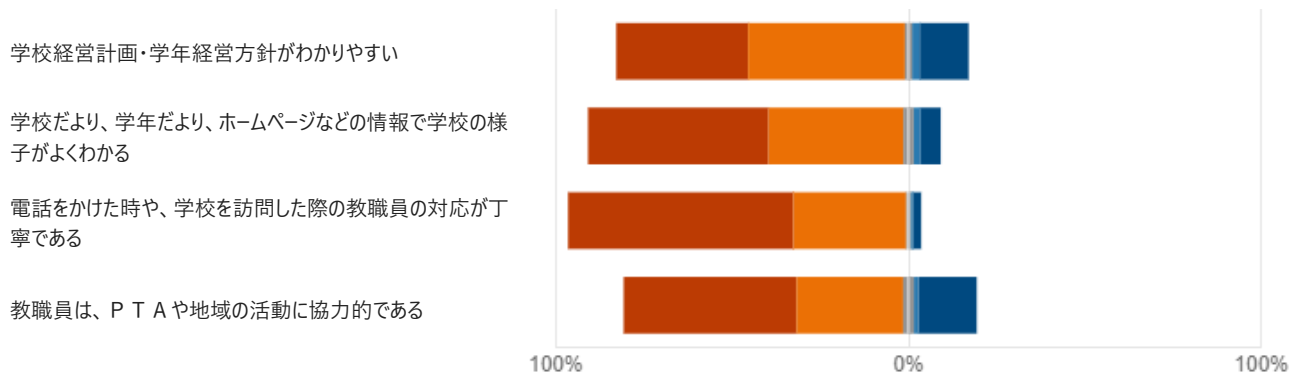

令和4年度 学校関係者評価

187

応答

07:05

完了するのにかった平均時間

終了済み

状態

1. 学校運営

- 達成している (90%以上の達成状況)
- 概ね達成している (70%以上90%未満の達成状況)
- あまり達成していない (50%以上70%未満の達成状況)
- 達成していない (50%未満の達成状況)
- わからない