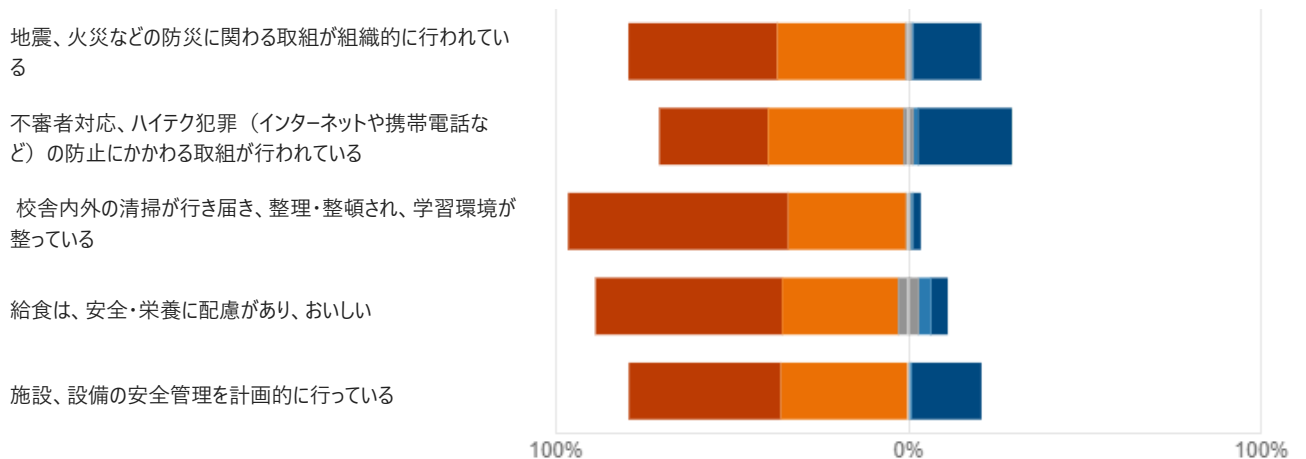

7. 安心安全

- 達成している（90%以上の達成状況）   ■ 概ね達成している（70%以上90%未満の達成状況）
- あまり達成していない（50%以上70%未満の達成状況）   ■ 達成していない（50%未満の達成状況）   ■ わからない