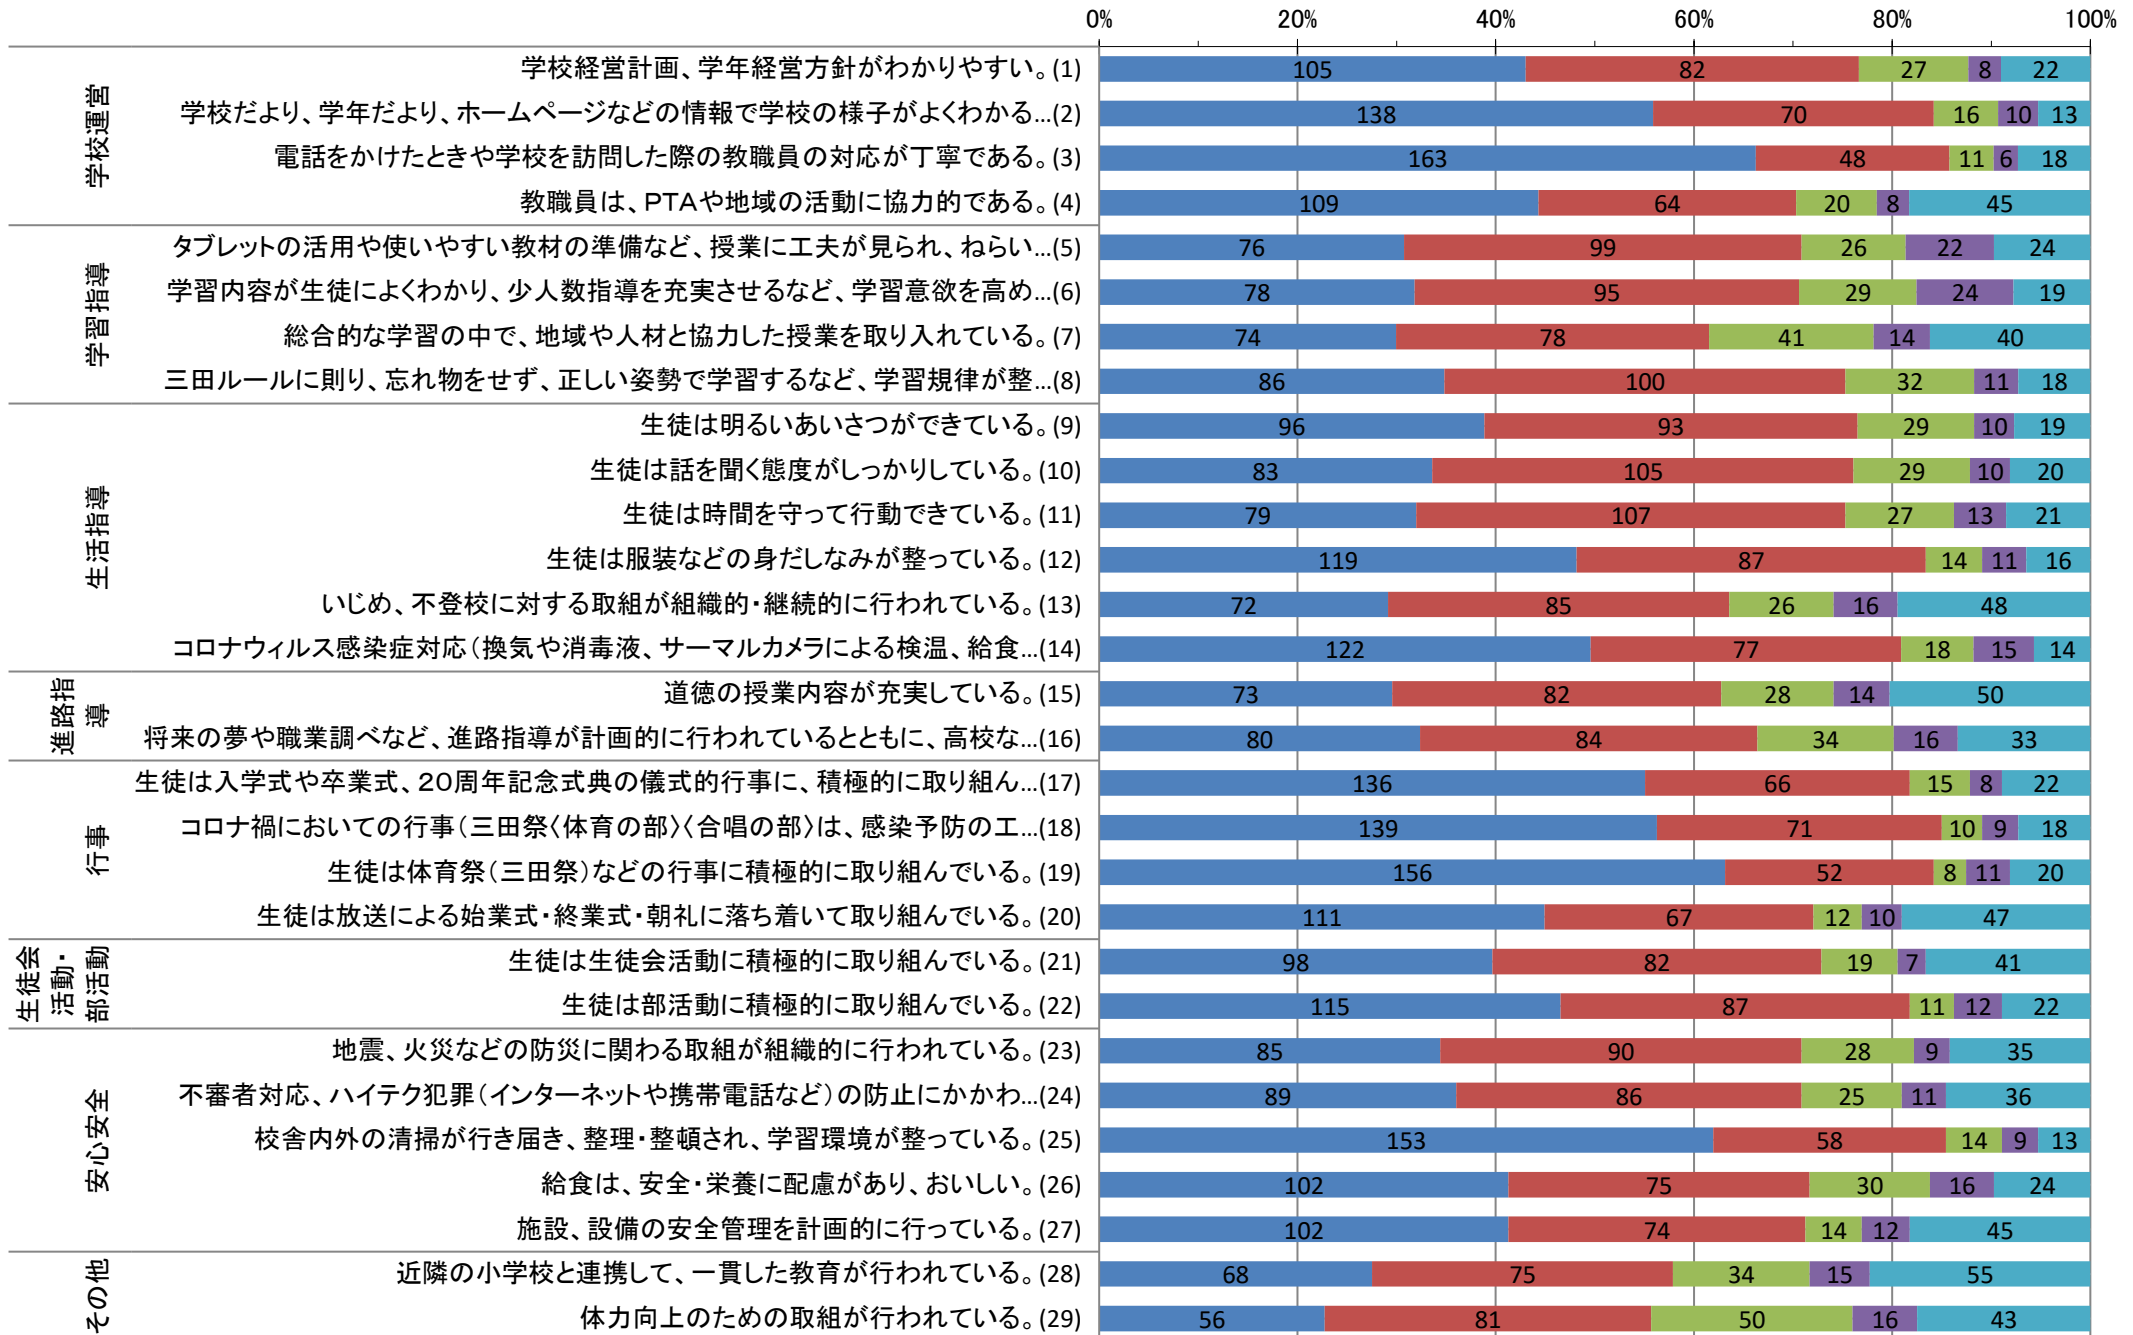

令和3年度 港区立三田中学校 学校評価

学校関係者評価(保護者・地域対象)の集計結果

回答数247件(75.5%)

■ 達成している ■ 概ね達成している ■ あまり達成していない ■ 達成していない ■ わからない

グラフ上の数値は実数