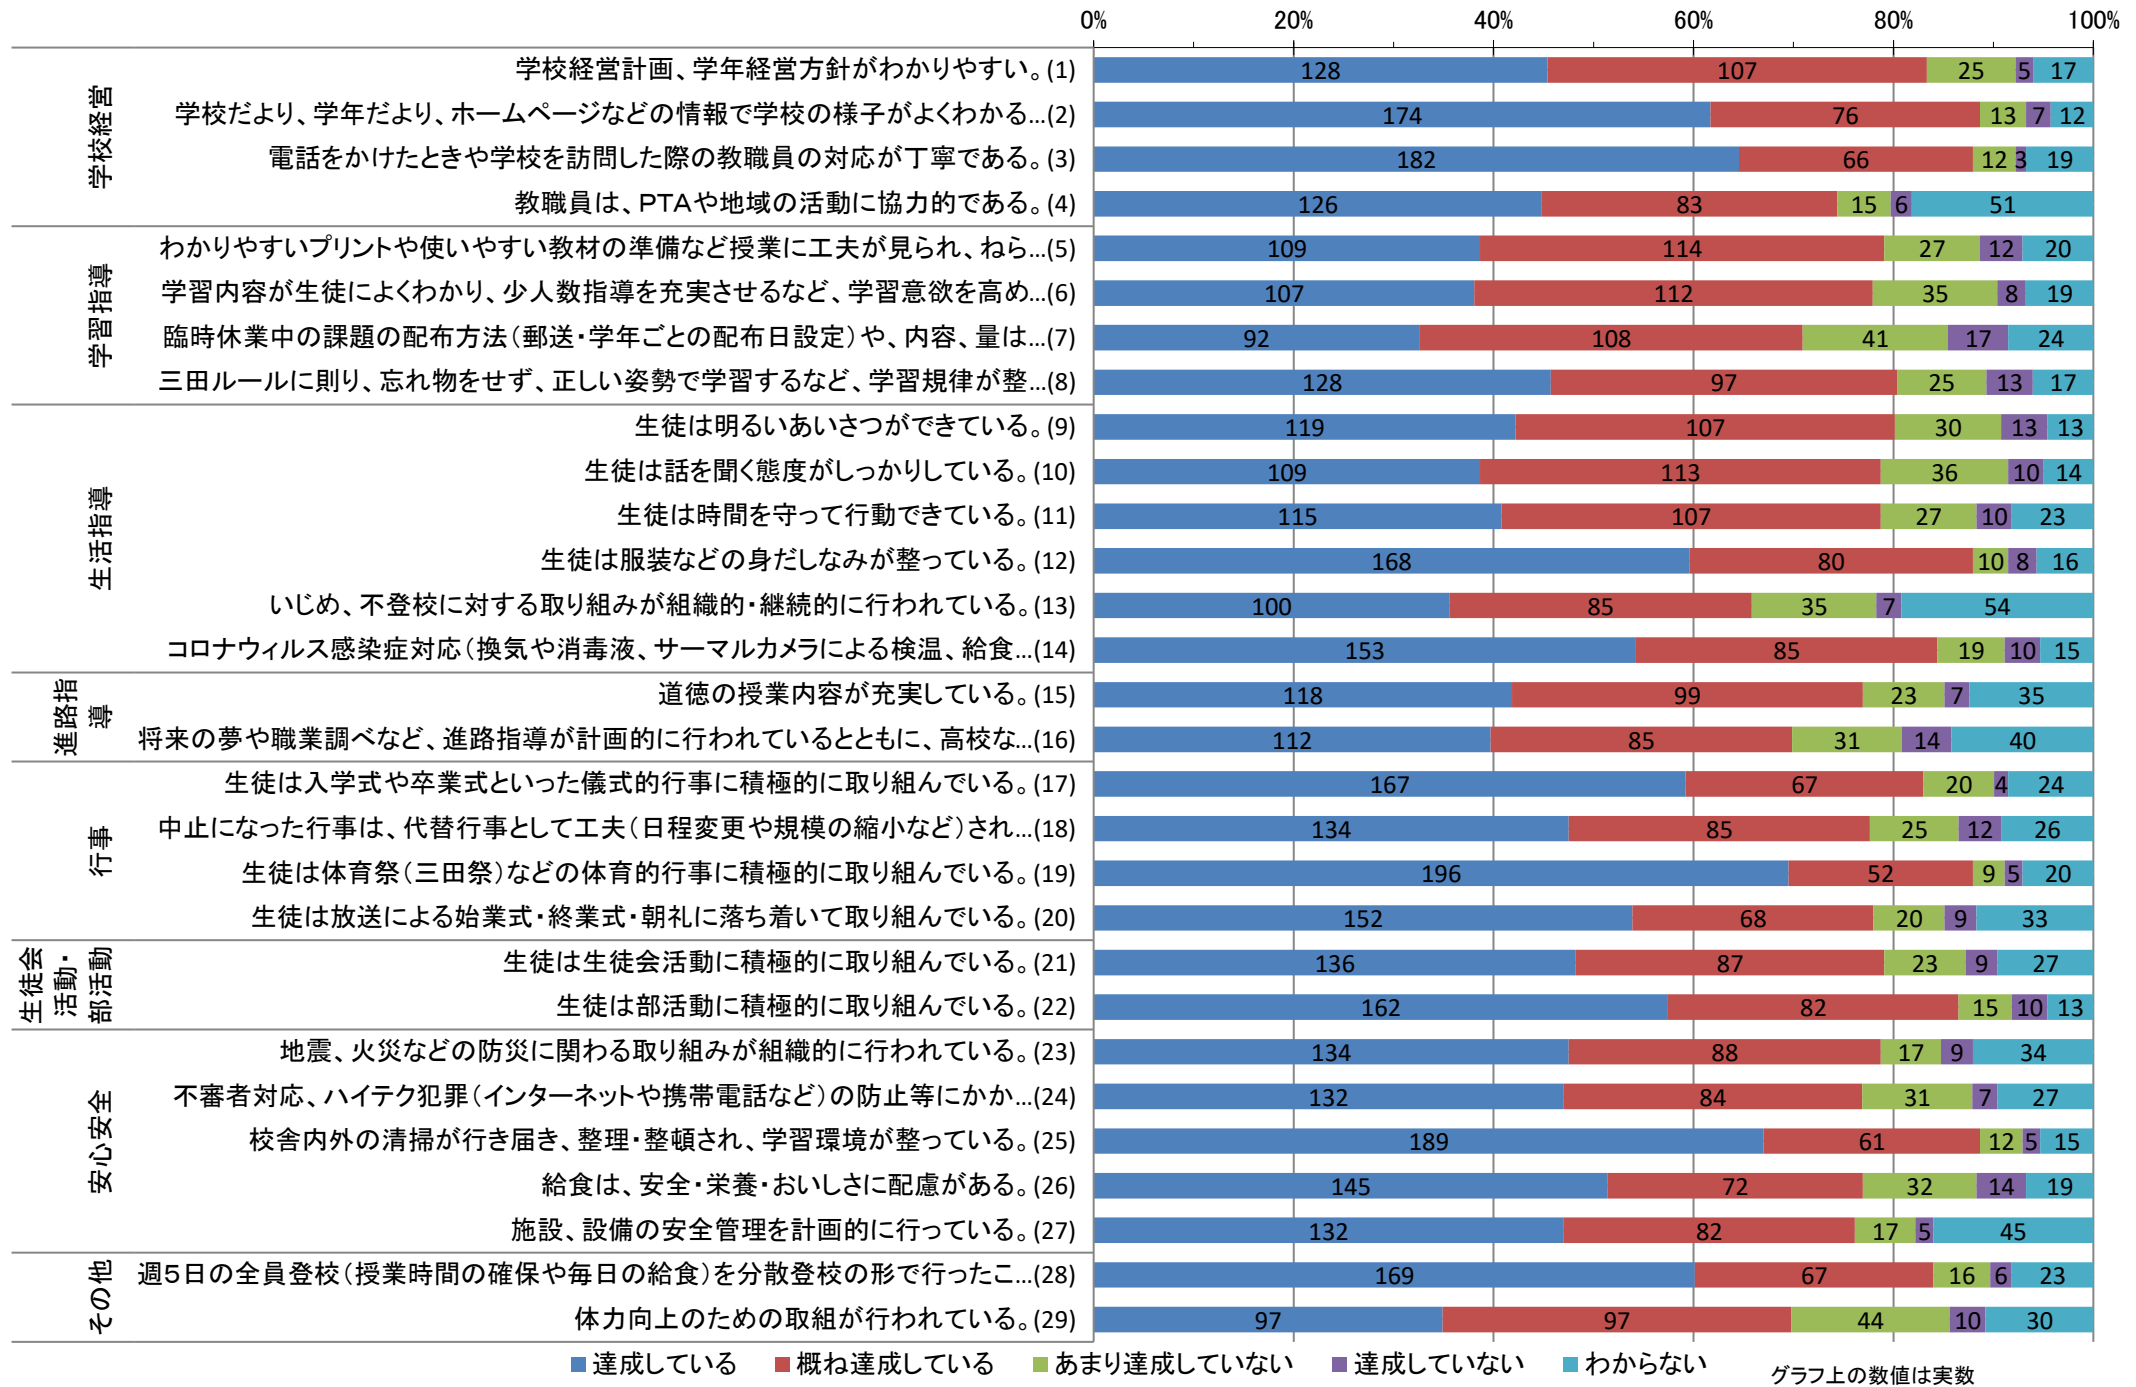

令和2年度 港区立三田中学校 学校評価

学校関係者評価(保護者・地域対象)の集計結果

回答数282件(89.5%)

■ 達成している ■ 概ね達成している ■ あまり達成していない ■ 達成していない ■ わからない

グラフ上の数値は実数